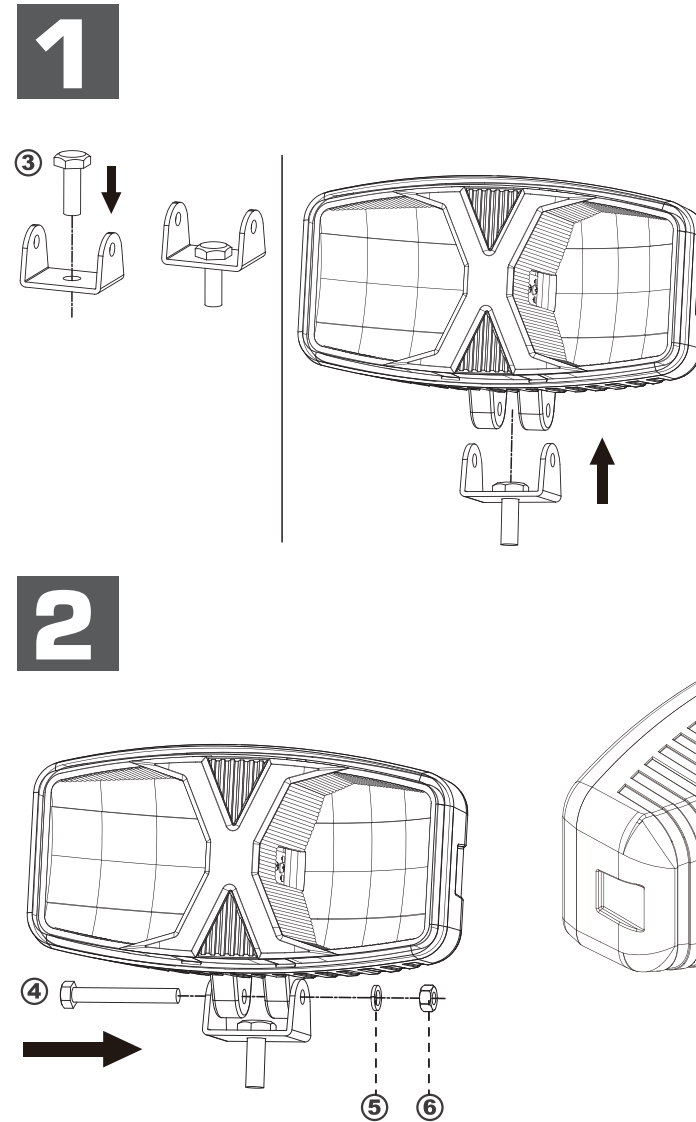

CA 6162
Installation
Guide

▾ **CONTENTS**

		1PC	
	1PC	 M8	1PC
 M10x30 mm	1PC	 Φ10.6xΦ19 mm	1PC
 M8x60 mm	1PC	 Φ10.2xΦ16.4 mm	1PC
 Φ8.4xΦ13.8 mm	1PC	 M10	1PC

▾ **REQUIRED**

WWW.247LIGHTING.NET

▾ **INSTALLATION**