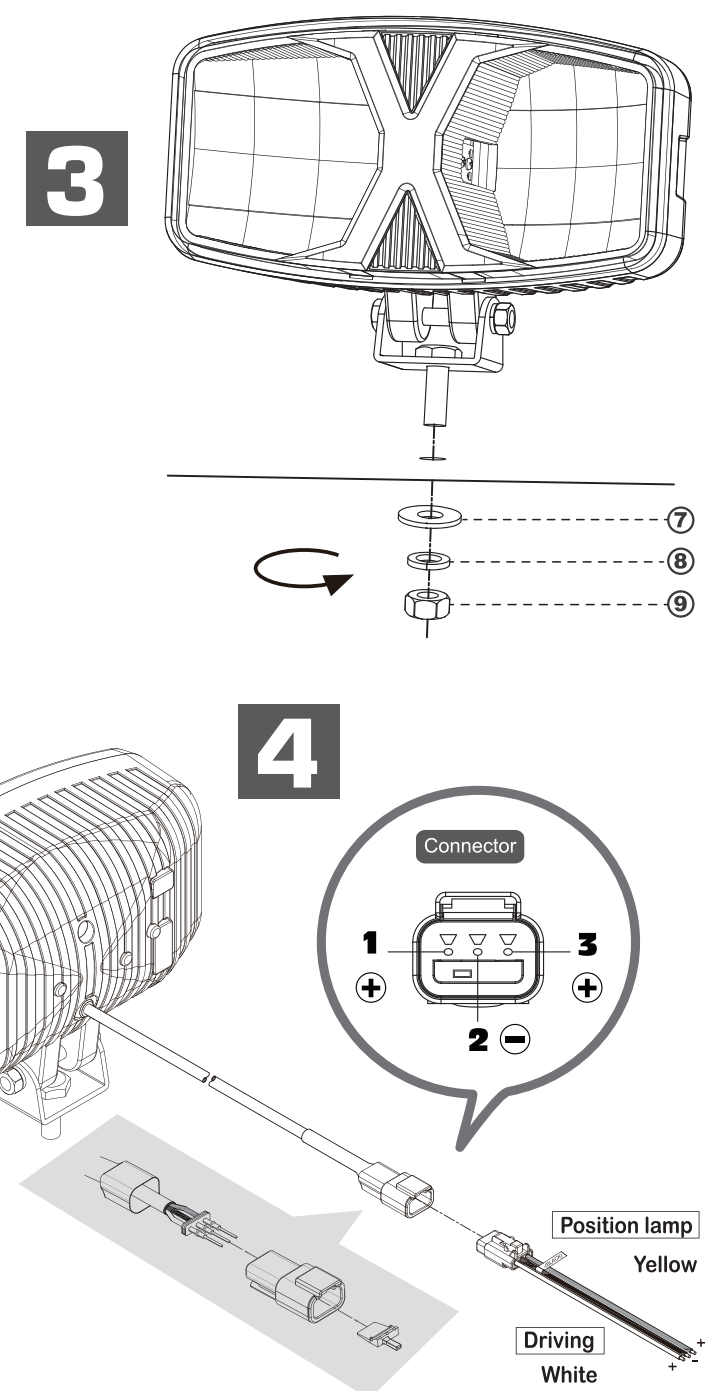

WWW.247LIGHTING.NET